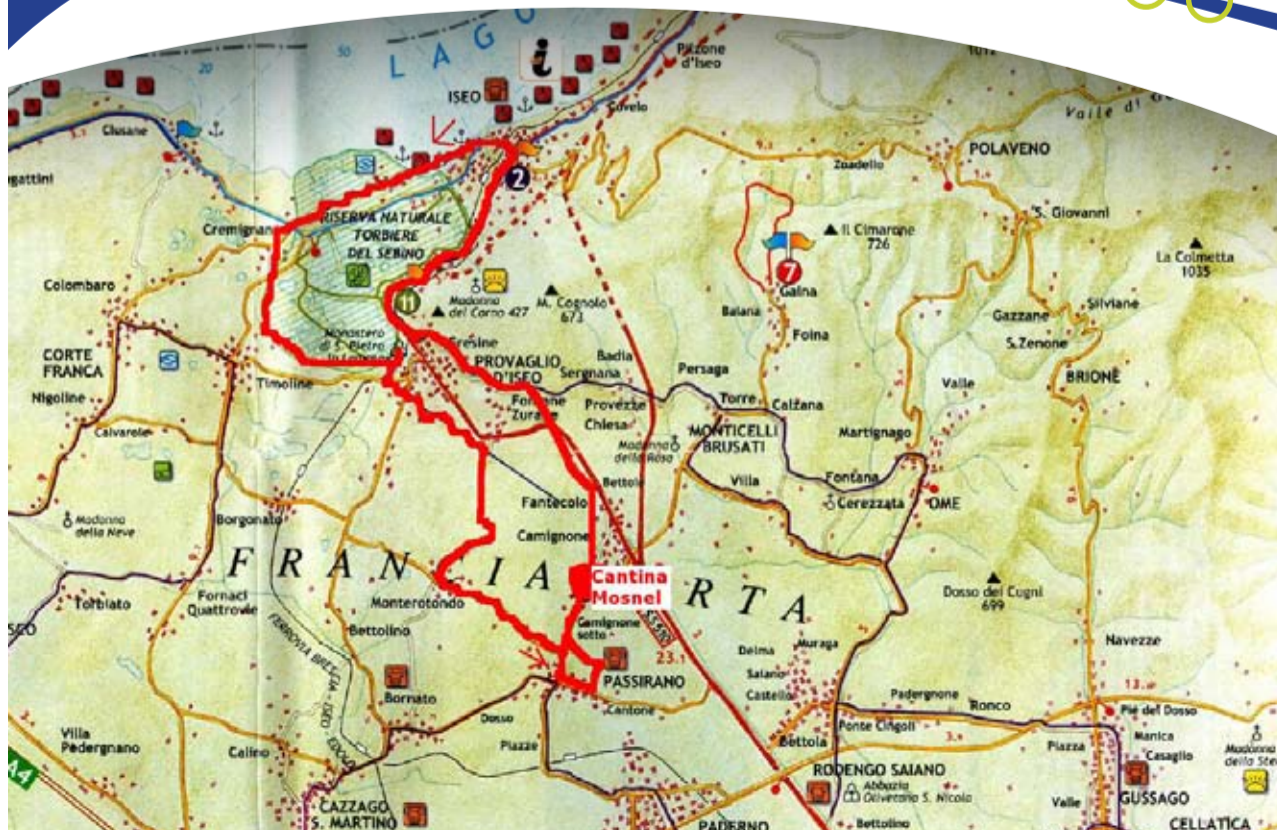

## Domenica 20 Settembre 09

**programma**

**Ore 9.30 ritrovo** c/o anfiteatro imbarcadero lungolago d'Iseo, con esposizione di biciclette elettriche ad opera di Il Sole Mio Energy (lo stand espositivo sarà presente per tutta la giornata)

**Ore 10.30 partenza** con itinerario sopra la Riserva Naturale Torbiere e Franciacorta (17Km circa)

**Pranzo** al sacco o possibilità di ristorazione (circa 20€, su prenotazione con Legambiente) c/o Azienda Agricola Il Mosnel, in località Camignone

**percorso**